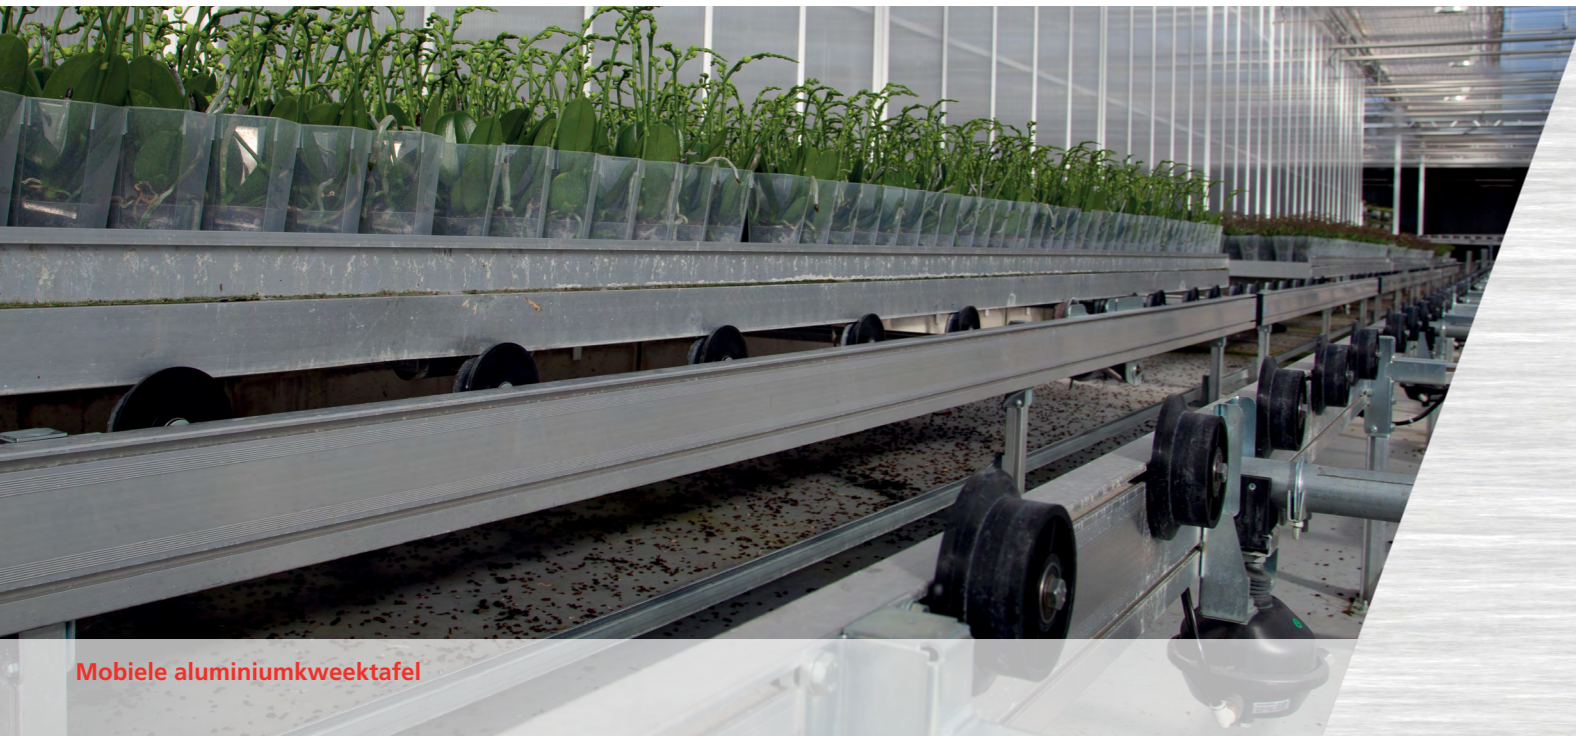

Mobiele aluminiumkweektafel

eenvoudig van links naar rechts manoeuvreren zonder in te leveren op stabiliteit. Hierdoor wordt de teler in staat gesteld om, met behoud van de effectieve werkruimte tussen de roltafels, het teeltoppervlak zo efficiënt mogelijk inrichten.

De tafel wordt als bouw pakket, compleet met verzinkte stalen draagconstructie en teeltspecifieke bodem, geleverd. Dankzij de heldere zelfbouw instructie, geprefabriceerde onderdelen met slimme verbindingstechnieken en hulp- en

hoekstukken, kan de tafel eenvoudig lokaal geassembleerd worden.

Stapelwagens

Sinds 1985 ontwikkelen en produceren wij bij Alcomij aluminium stapelwagens. We hebben aan de wieg gestaan van de ontwikkeling van de veilingkar voor FloraHolland. Met als resultaat dat al onze lichtgewicht stapelwagens door alle bloemen- en plantenteilingen worden gebruikt voor efficiënt transport van miljoenen bloemen en planten binnen deze distributiecentra. Inmiddels zijn wij

Alcomij marktleider op het gebied van aluminium stapelwagens.

De voordelen van onze aluminium stapelwagens op een rijtje:

- Geheel naar wens van de klant ontwikkeld
- Volledig uit aluminium opgebouwd waardoor uiterst licht en handelbaar
- Uitstekende rijeigenschappen, duurzame zwenk- en bokwielen
- Leverbaar met veel opties zoals anti-diefstalkabels, opzetrekken en brievenklemmen

Stalen kratten

Onze multifunctionele en volledig demonteerbare kratten worden binnen de voedingsmiddelenindustrie al jaren ingezet voor de opslag en distributie van kunststof verpakkingen.

Ze zijn volbad verzinkt en sluiten naadloos aan op de specifieke wensen en eisen ten aanzien van voedselveiligheid, belastingen en de Arbo. Ze zijn stapelbaar, volledig te demonteren of zelfs eenvoudig opvouwbaar. Makkelijk voor wanneer de kratten niet in gebruik zijn en er

minder opslag- en/of transportvolume beschikbaar is.

De stapelkratten kunnen worden uitgevoerd met een deelbaar koprek, waardoor werknemers eenvoudig tot de bodem van het krat kunnen reiken. En dankzij onze slimme stapelrekken kunnen de stalen kratten in twee lagen worden verdeeld. Hierdoor kunnen de kratten maximaal worden beladen zonder de onderste laag producten te beschadigen. Ideaal voor een optimale beladingsgraad van uw vrachtwagens.