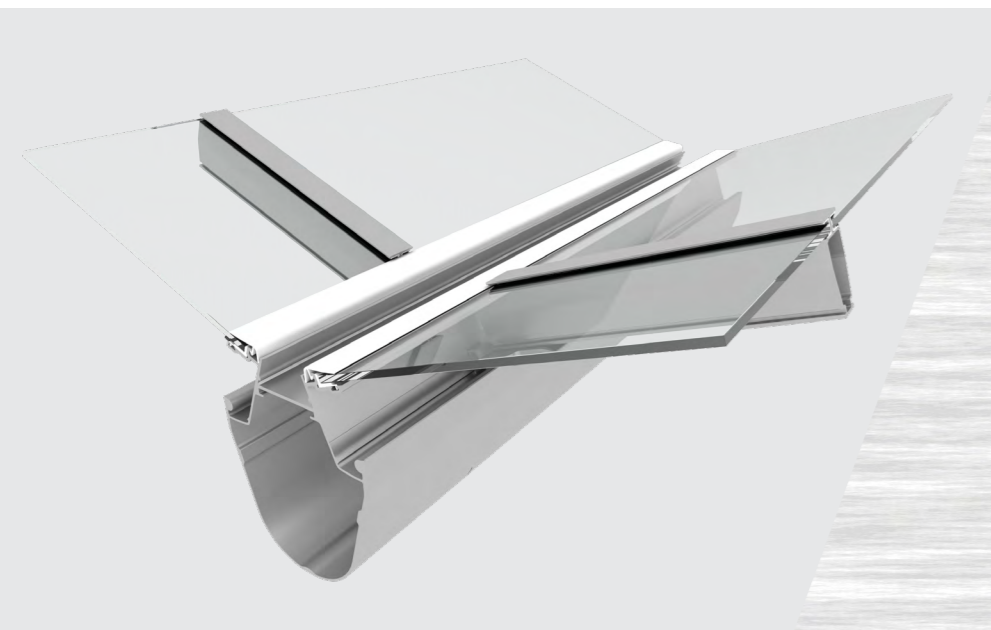

#### Een uiterst sterk ontwerp

Wat de Optimova™ een werelds

kasdeksysteem maakt? Het nieuwe kasdeksysteem leent zich perfect voor teeltlocaties die gekenmerkt worden door extreme geografische omstandigheden. De verbindingen van het systeem zijn namelijk op zo'n manier versterkt dat hogere krachten nóg beter opgevangen kunnen worden. Hierdoor houdt het systeem zich uitstekend bij hogere belastingen en kunnen grotere kap- en vakmatten gerealiseerd worden. De geoptimaliseerde profielvorm in combinatie met het gebruik van hoogwaardige Europese materialen

maken het Optimova™ kasdek uiterst solide.

De slimme goot-kolomverbinding draagt bij aan een eenvoudige stormvaste installatie zonder lasbewerking. Deze in combinatie met de nieuwe roede-gootverbinding en de nieuw vormgegeven en veel stijvere nok-roedeverbinding maken dat u er zeker van kunt zijn dat het Optimova-systeem bij hogere windkrachten stevig overeind blijft. Kortom, de Optimova™ is uiterst sterk!

De geoptimaliseerde profielvorm en verbindingen dragen bij aan sterker kasdek.

Het glas wordt op vier zijden ingelegd in PVC. Vernieuwde goot voor lagere lichtonderschepping.

#### Praktisch en veilig water- en luchtdicht bouwen

De Optimova™ staat garant voor een veilige, praktische en simpele installatie. De installatiemethode, waarbij de roede op een slimme doch eenvoudige manier een perfecte dichte verbinding vormt met de goot in combinatie met het op vier zijden in PVC gelegd glas, draagt bij aan het op een snelle manier water- en luchtdicht bouwen conform de nieuwe norm.