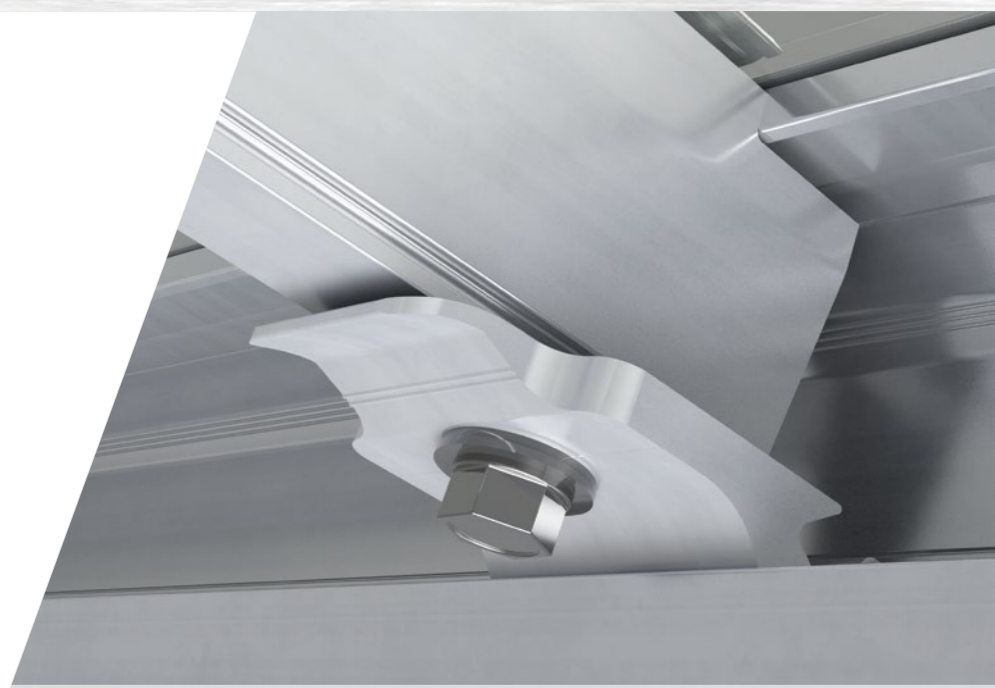

### De Optimova™ kasdeksysteem

Een robuust, solide en divers kasdeksysteem dat zich perfect staande houdt – of het nu sneeuwt, stormt of de zon hoog aan de hemel staat. Met optimale lichtdoorlaatbaarheid en maximale lucht- en waterdichtheid. Geschikt voor alle soorten kasbedekking en eenvoudig te installeren. De Optimova™ biedt het.

ontworpen dat er een significant lagere lichtonderschepping is. In combinatie met de juiste dekroede kan er een optimale lichtreflectie gerealiseerd worden waardoor er ten opzichte van onze eerdere systemen een significant hogere lichtdoorlatendheid ontstaat.

- Het speciaal vormgegeven en ge-update VGS in de dekroede zorgt conform de nieuwe standaard voor een hogere waterdichtheid.
- De dekroede wordt stormvast gemonteerd met behulp van de zgn. fixeërhaak. Deze fixeërhaak is goed

- te positioneren op het machinaal aangebrachte patroon in de goot. Het laat zich met slechts één klik aan de goot vastzetten waarna u de dekroede eenvoudig en snel kunt insteken. Door de dekroede vervolgens goed vast te schroeven aan de fixeërhaak ontstaat een uiterst stevige en dichte verbinding met de goot.
- De geoptimaliseerde profielvorm en verbindingen dragen bij aan sterker kasdek.