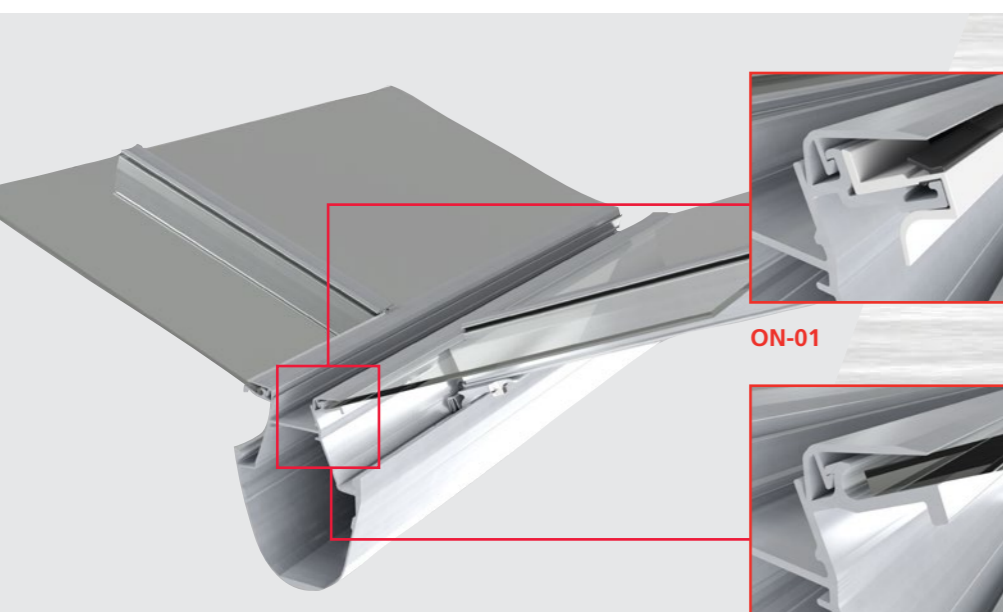

#### Een uiterst sterk ontwerp

Wat de Optimova™ een werelds

kasdeksysteem maakt? Het nieuwe kasdeksysteem leent zich perfect voor teeltlocaties die gekenmerkt worden door extreme geografische omstandigheden. De verbindingen van het systeem zijn namelijk op zo'n manier versterkt dat hogere krachten nóg beter opgevangen kunnen worden. Hierdoor houdt het systeem zich uitstekend bij hogere belastingen en kunnen grotere kap- en vakmatten gerealiseerd worden. De geoptimaliseerde profielvorm in combinatie met het gebruik van hoogwaardige Europese materialen

maken het Optimova™ kasdek uiterst solide.

De slimme goot-kolomverbinding draagt bij aan een eenvoudige stormvaste installatie zonder lasbewerking. Deze in combinatie met de nieuwe roede-gootverbinding en de nieuw vormgegeven en veel stijvere nok-roedeverbinding maken dat u er zeker van kunt zijn dat het Optimova-systeem bij hogere windkrachten stevig overeind blijft. Kortom, de Optimova™ is uiterst sterk!

Glas optioneel in PVC

Standaard

De geoptimaliseerde profielvorm en verbindingen dragen bij aan sterker kasdek.

ON-01

ON-03

Vernieuwde goot voor lagere lichtonderschepping.  
ON-01: Het glas is ingelegd in PVC  
ON-03: Het glas ligt op rubber blokjes

#### Praktisch en veilig water- en luchtdicht bouwen

De Optimova™ staat garant voor een veilige, praktische en simpele installatie. De installatiemethode, waarbij de roede op een slimme doch eenvoudige manier een perfecte dichte verbinding vormt met de goot in combinatie met het op vier zijden in PVC (optie) gelegd glas, draagt bij aan het op een snelle manier water- en luchtdicht bouwen conform de nieuwe norm.